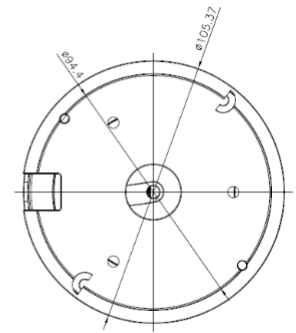

PixelPro Netzwerkkamera 8 Megapixel Bullet Serie

GANZ
PixelPro **4K**

Features:

- 8 Megapixel Auflösung
- 3.6 - 10mm motorisiertes Vario-Objektiv
- Proset system: Ermöglicht die Einstellung von Zoom und Fokus via Netzwerk
- True WDR (Wide Dynamic Range)
- Mechanische Tag/Nacht-Umschaltung
- Smart IR LEDs
- Dual-Spannungsversorgung (12VDC / PoE)
- Externe Alarm / Audio E/A

SPEZIFIKATIONEN

Modell	ZN-B8M310-DP
	
SoC	Hi3519v101
Max. Auflösung & Bildrate	3840 x 2160 / 25bps
Sensor	IMX334
Aktive Pixel	3840 x 2160
Objektiv	MFZ 3.6 ~ 10mm
Iris	P-iris
Optischer Zoom	x2.8
Blickwinkel (H / V / D)	111 / 61 / 130(w), 43 / 25 / 53(t)
Tag & Nacht	IR Cut-Filter
T -> N Schwelle	Einstellbar
N -> T Schwelle	Einstellbar
IR LEDs / Reichweite	4ea / ~30M, Smart IR
Min. Beleuchtung	0.02Lx / F1.4 (Farbe)
DC 12V	Ja
AC 24V	-
PoE 48V	Ja
PoE class	Class-3
Heizung	-
Micro SD Card Slot	Ja
Analoger Video-Ausgang	1x BNC (zur Installation)
Alarm Ein- / Ausgang	1 / 1
Audio Ein- / Ausgang	1x RCA / 1x RCA
Audio Codec	G.711
Lüfter	-
Umgebungstemperatur	-10 ~ 50°C
Luftfeuchtigkeit	<90%, nicht-kondensierend
Material	Aluminium Druckguss
Gewicht	1.02kg
Abmessungen mm	290.5 (Länge) x 105.37 (Halterung)
IK Einstufung	-
IP Einstufung	IP66
3D DNR	Ja
WDR	tWDR
Videokompression	H.264 / H.265 (auf Anfrage)
VBR+	Ja
Streaming	Triple Streaming (2 x H.264 / H.265 + 1 x Jpeg)
Videoanalyse	Ja
SDK	HTTP based API, Onvif Profile S

ABMESSUNGEN (Einheit: mm)

[ZN-B8M310-DP]

KOMPATIBEL MIT:

ZUBEHÖR

Modell	ZA8-JBMP-2	ZA8-CBK627B
Typ	Anschlussbox ZN-B8M310-DP	Mastmontageadapter ZN8-CBK627B
		

CBCGROUP