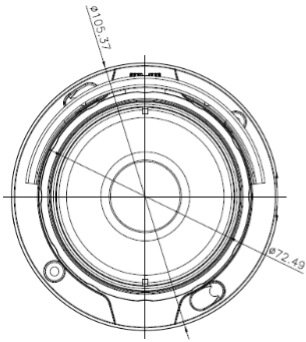

PixelPro Netzwerkkamera 8 Megapixel Bullet Serie

GANZ
PixelPro **4K**

Features:

- 8 Megapixel Auflösung
- 3.6 - 10mm motorisiertes Vario-Objektiv
- Proset system: Ermöglicht die Einstellung von Zoom und Fokus via Netzwerk
- True WDR (Wide Dynamic Range)
- Mechanische Tag/Nacht-Umschaltung
- Smart IR LEDs
- Dual-Spannungsversorgung (12VDC / PoE)
- Externe Alarm / Audio E/A

SPEZIFIKATIONEN

Modell	ZN-B8M310-DP
	
SoC	Hi3519v101
Max. Auflösung & Bildrate	3840 x 2160 / 25bps
Sensor	IMX334
Aktive Pixel	3840 x 2160
Objektiv	MFZ 3.6 ~ 10mm
Iris	P-iris
Optischer Zoom	x2.8
Blickwinkel (H / V / D)	111 / 61 / 130(w), 43 / 25 / 53(t)
Tag & Nacht	IR Cut-Filter
T -> N Schwelle	Einstellbar
N -> T Schwelle	Einstellbar
IR LEDs / Reichweite	4ea / ~30M, Smart IR
Min. Beleuchtung	0.02Lx / F1.4 (Farbe)
DC 12V	Ja
AC 24V	-
PoE 48V	Ja
PoE class	Class-3
Heizung	-
Micro SD Card Slot	Ja
Analoger Video-Ausgang	1x BNC (zur Installation)
Alarm Ein- / Ausgang	1 / 1
Audio Ein- / Ausgang	1x RCA / 1x RCA
Audio Codec	G.711
Lüfter	-
Umgebungstemperatur	-10 ~ 50°C
Luftfeuchtigkeit	<90%, nicht-kondensierend
Material	Aluminium Druckguss
Gewicht	1.02kg
Abmessungen mm	290.5 (Länge) x 105.37 (Halterung)
IK Einstufung	-
IP Einstufung	IP66
3D DNR	Ja
WDR	tWDR
Videokompression	H.264 / H.265 (auf Anfrage)
VBR+	Ja
Streaming	Triple Streaming (2 x H.264 / H.265 + 1 x Jpeg)
Videoanalyse	Ja
SDK	HTTP based API, Onvif Profile S

ABMESSUNGEN (Einheit: mm)

[ZN-B8M310-DP]

KOMPATIBEL MIT:

ZUBEHÖR

Modell	ZA8-JBMP-2	ZA8-CBK627B
Typ	Anschlussbox ZN-B8M310-DP	Mastmontageadapter ZN8-CBK627B
		

CBCGROUP