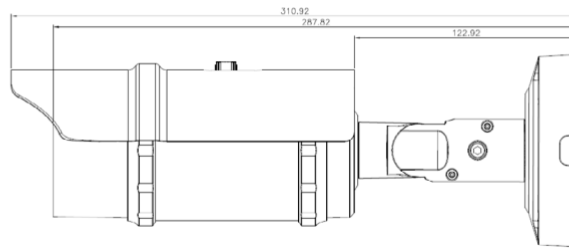

PixelPro Netzwerkkamera 8 Megapixel Bullet Serie

GANZ
PixelPro **4K**

Features:

- 8 Megapixel Auflösung
- 3.6 - 10mm motorisiertes Vario-Objektiv
- Proset system: Ermöglicht die Einstellung von Zoom und Fokus via Netzwerk
- True WDR (Wide Dynamic Range)
- Mechanische Tag/Nacht-Umschaltung
- Smart IR LEDs
- Dual-Spannungsversorgung (12VDC / PoE)
- Externe Alarm / Audio E/A

SPEZIFIKATIONEN

Modell	ZN-B8M310-DP
	
SoC	Hi3519v101
Max. Auflösung & Bildrate	3840 x 2160 / 25bps
Sensor	IMX334
Aktive Pixel	3840 x 2160
Objektiv	MFZ 3.6 ~ 10mm
Iris	P-iris
Optischer Zoom	x2.8
Blickwinkel (H / V / D)	111 / 61 / 130(w), 43 / 25 / 53(t)
Tag & Nacht	IR Cut-Filter
T -> N Schwelle	Einstellbar
N -> T Schwelle	Einstellbar
IR LEDs / Reichweite	4ea / ~30M, Smart IR
Min. Beleuchtung	0.02Lx / F1.4 (Farbe)
DC 12V	Ja
AC 24V	-
PoE 48V	Ja
PoE class	Class-3
Heizung	-
Micro SD Card Slot	Ja
Analoger Video-Ausgang	1x BNC (zur Installation)
Alarm Ein- / Ausgang	1 / 1
Audio Ein- / Ausgang	1x RCA / 1x RCA
Audio Codec	G.711
Lüfter	-
Umgebungstemperatur	-10 ~ 50°C
Luftfeuchtigkeit	<90%, nicht-kondensierend
Material	Aluminium Druckguss
Gewicht	1.02kg
Abmessungen mm	290.5 (Länge) x 105.37 (Halterung)
IK Einstufung	-
IP Einstufung	IP66
3D DNR	Ja
WDR	tWDR
Videokompression	H.264 / H.265 (auf Anfrage)
VBR+	Ja
Streaming	Triple Streaming (2 x H.264 / H.265 + 1 x Jpeg)
Videoanalyse	Ja
SDK	HTTP based API, Onvif Profile S

ABMESSUNGEN (Einheit: mm)

[ZN-B8M310-DP]

KOMPATIBEL MIT:

ZUBEHÖR

Modell	ZA8-JBMP-2	ZA8-CBK627B
Typ	Anschlussbox ZN-B8M310-DP	Mastmontageadapter ZN8-CBK627B
		

CBCGROUP